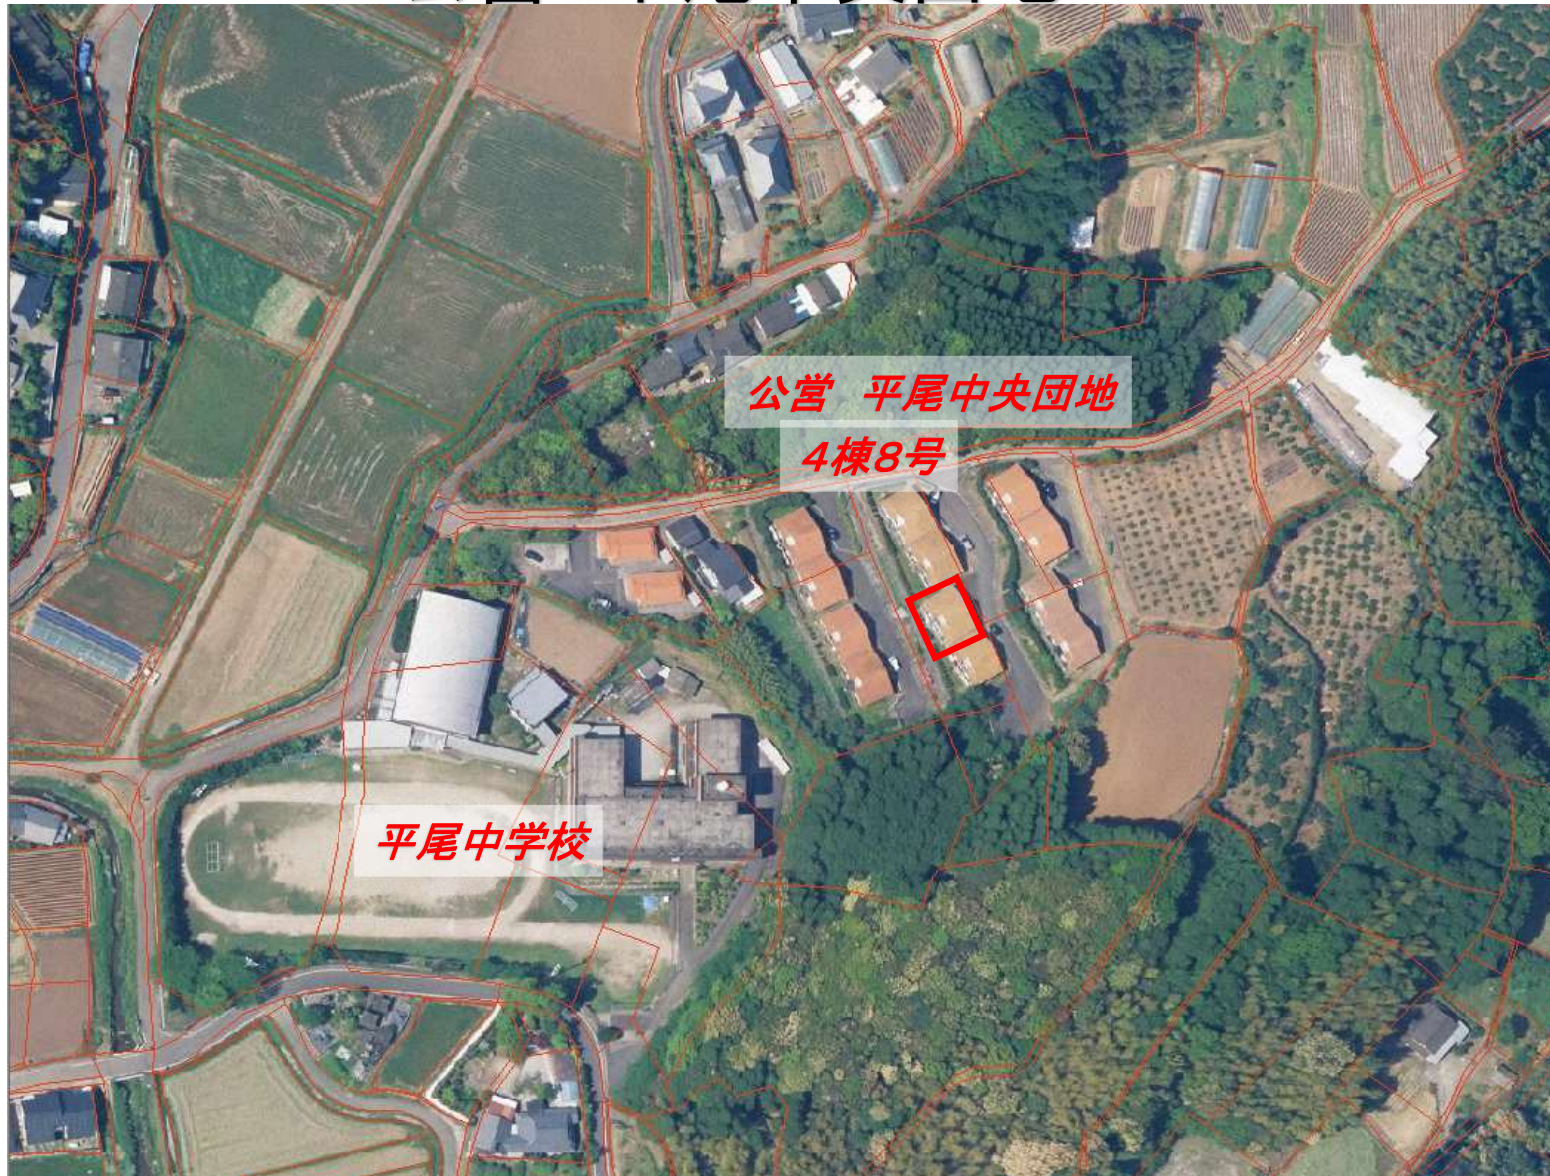

公営 平尾中央団地

町営 本浦住宅

旧 本浦小学校

町営本浦住宅6号棟

獅子島活性化定住促進住宅

公営 葛原団地