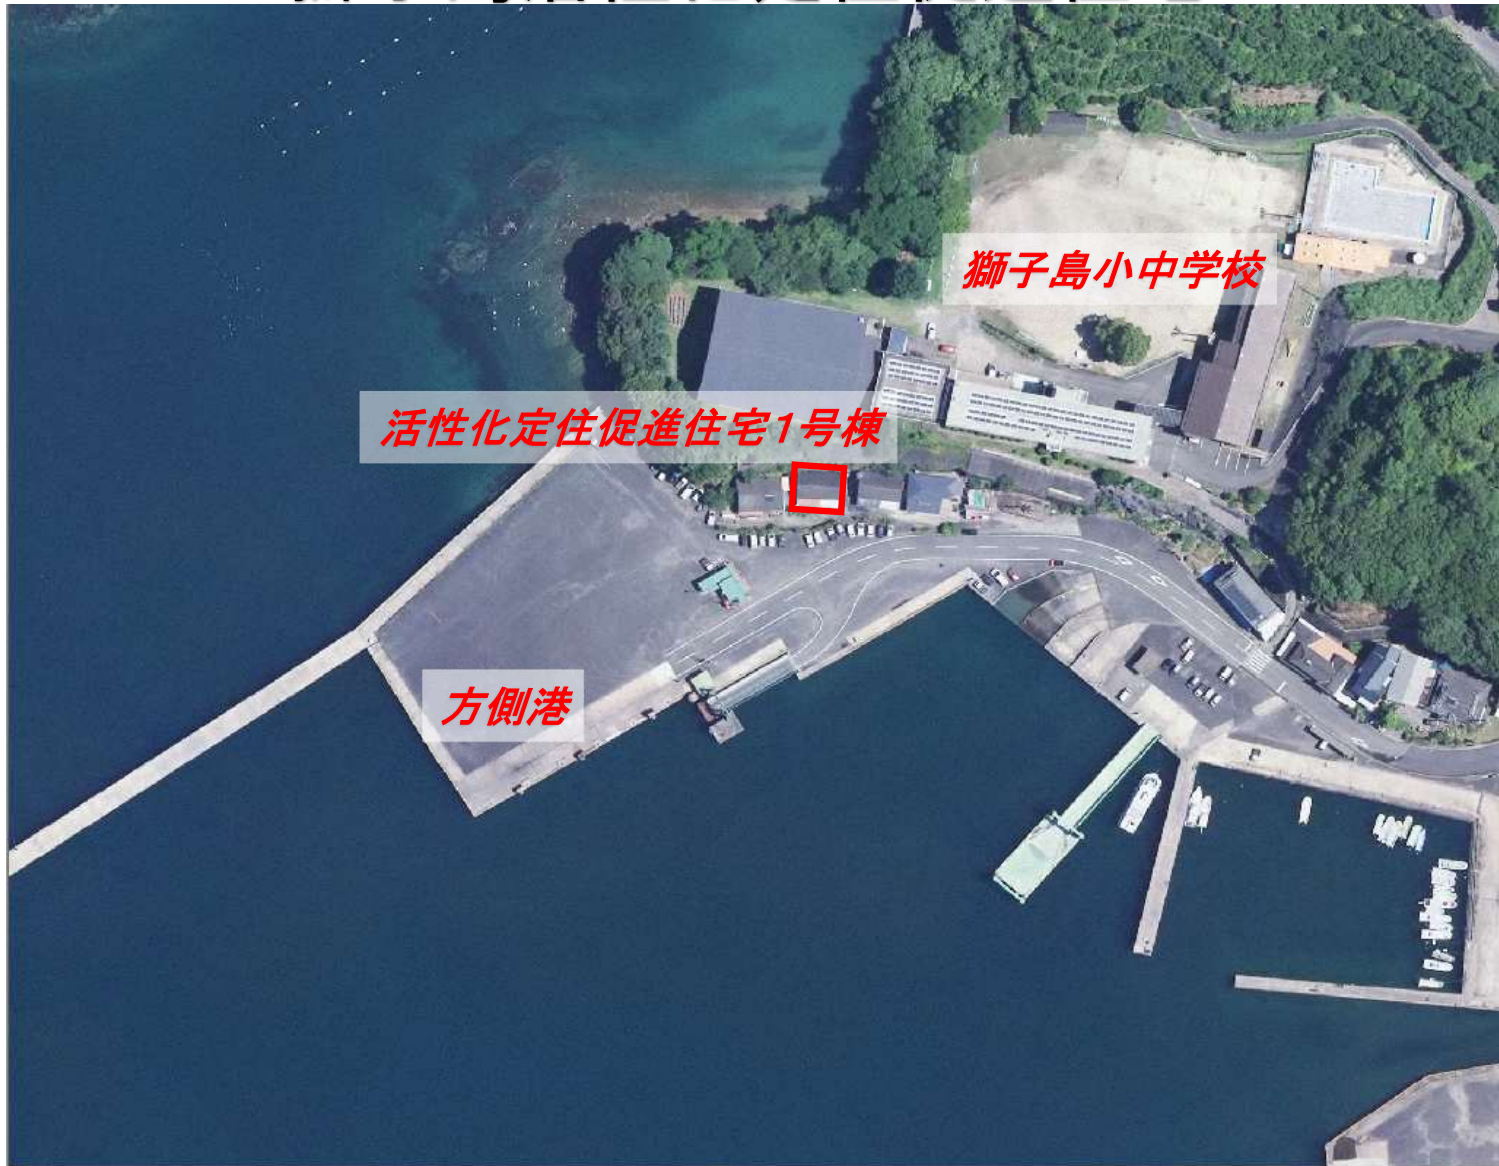

公営 平尾中央団地

町営 本浦住宅

旧 本浦小学校

町営本浦住宅6号棟

獅子島活性化定住促進住宅

公営 葛原団地