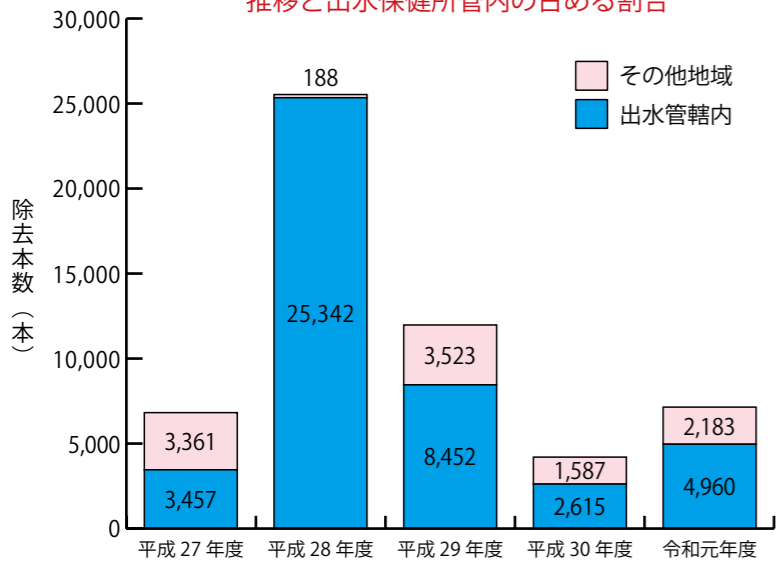

↑前回交流会の様子。ふるさとの仲間が集まる会をお楽しみに

植えてはいけないけしをご存知ですか

園芸用のけしの仲間のポピーなどは、3月下旬から5月にかけて、色鮮やかで美しい花を咲かせるものが多く、ガーデニングや切り花用の植物として人気があります。

しかし、けしの仲間には、法律で栽培が禁止されている「不正けし」があります。これらは、外観の特徴から園芸用のけしと区別できます。以前から、出水保健所管内で自生している不正けしが多数発見されており、その多くはアツミゲシ（セティゲルム種）です。

令和元年度の出水保健所管内の除去本数は4960本と県内の総除去本数の69・4割を占めています。

植えてはいけないけしの特徴を知っていただき、これに似た植物を見かけたときは、そのまま抜かずに出水保健所まで連絡ください。

鹿児島県内の不正けし除去本数の推移と出水保健所管内の占める割合

- 特徴(セティゲルム種)**
- 花びらは4枚で薄紫色（写真①）（先端は白に近い色）
  - 開花期の草丈は50～100cm
  - 葉・茎・つぼみなどは緑色で、土壌が良いとよく枝分かれする
  - つぼみの周辺に毛がある（写真④）
  - 葉は、葉の付け根で茎を巻き込むようにつく（写真②）
  - つぼみは、開花時に上を向き、散っても上を向いたまま
  - 繁殖力が強く、果実には微細な種子が詰まっている（写真③）