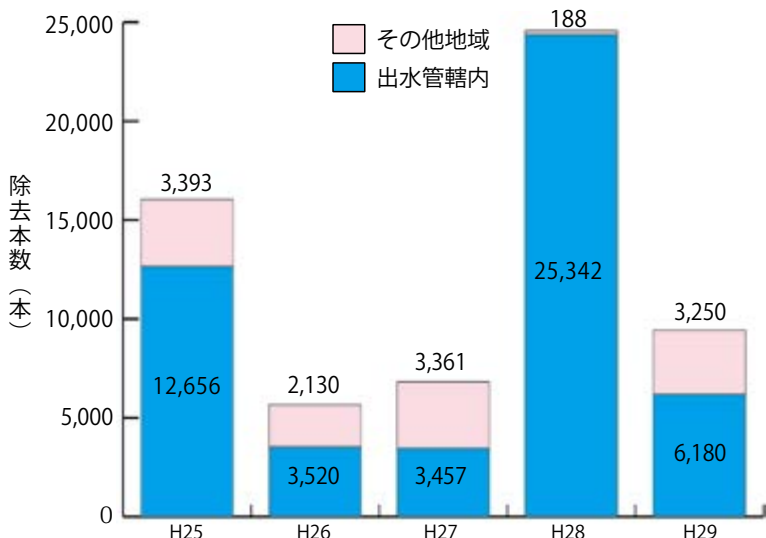

植えてはいけな~~い~~けし~~を~~をご存知ですか？

園芸用のけしの仲間のポピーなどは、3月下旬から5月にかけて、色鮮やかで美しい花を咲かせるものが多く、ガーデニングや切り花用の植物として人気があります。

しかし、けしの仲間には、法律で栽培が禁止されている「不正けし」があります。これらは、外観の特徴から園芸用のけしと区別できます。以前から、出水保健所管内で自生している不正けしが多数発見されており、その多くはアツミゲシ（セティゲルム種）です。

平成29年度の出水保健所管内の除去本数は6180本と県内の総除去本数の65・5割を占めています。

植えてはいけな~~い~~けしの特徴を知っていただき、これに似た植物を見かけたときは、そのまま抜かずに出水保健所までご連絡ください。

◎問い合わせ先
出水保健所衛生係
☎ (62) 1636

鹿児島県内の不正けし除去本数の推移と出水保健所管内の占める割合

特徴(セティゲルム種)

- ①花びらは4枚で薄紫色(写真①)
(先端は白に近い色)
- ②開花期の草丈は50〜100cm
- ③葉・茎・つぼみなどは緑色で、土壌が良いとよく枝分かれします。
- ④つぼみの周辺に毛がある
- ⑤葉は、葉の付け根で茎を巻き込むようにつく(写真②)
- ⑥つぼみは、開花時に上を向き、散っても上を向いたまま