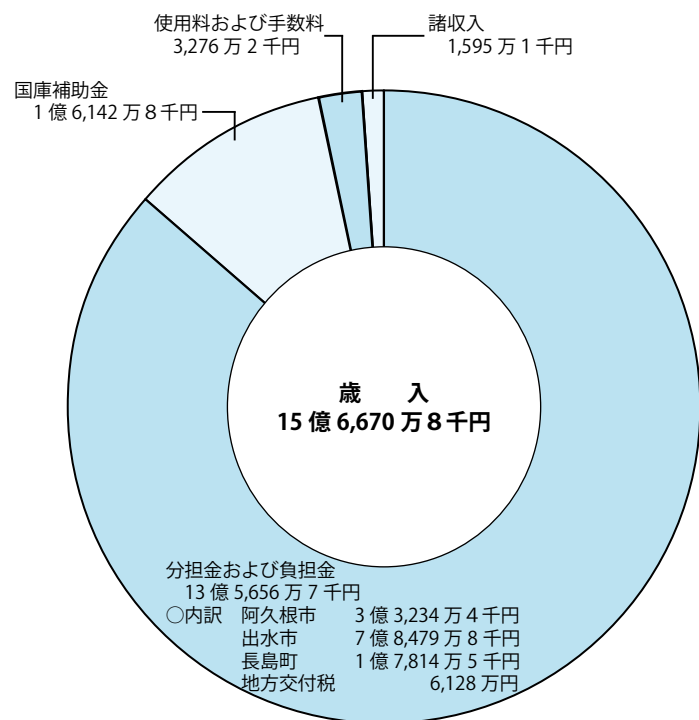

農業用廃プラスチック類回収に協力を

使用済みの農業用プラスチック類などは産業廃棄物です。これらの処理については「使用した農家自らの責任で正しく処理しなければならない」と定められています。

農業用廃プラスチック類の回収を次のとおり実施します。回収方法にしたがって、最寄りの回収場所に持ち込んでください。

回収日	時間	回収場所
6月6日 (火)	10:00～ 12:00	獅子島アイランドセンター
6月7日 (水)	8:00～ 10:00	伊唐大橋前駐車場（伊唐側） （計量は伊唐港）
		J A 東事業所馬鈴薯選果場
6月8日 (木)	8:00～ 10:00	平尾サメシマフーズ駐車場
		小浜港野積場
6月9日 (金)	8:00～ 10:00	J A 長島事業所馬鈴薯選果場
		田尻公民館

〔回収品目〕 農業用ポリフィルム・ビニール・肥料袋（ビニール製のもの）・農薬使用済み袋（ポリ容器含む）

1. □農ポリ・ビニールの梱包
- ①約1m間隔に杭などを打ち、ビニールを巻きつける。
  - ②3カ所を結束し、1梱包10kg程度とする。
3. ※同じフィルムで縛り、土や砂、その他異物を取り除く。

1. □肥料袋の梱包
- ①同じ種類の袋を2つ折りにして重ね合わせる。
  - ②肥料袋で作ったひもで十文字に結束する。
3. ※肥料袋で作ったひも以外で結束された場合は、回収しません。（持ち帰りとなります。）

1. □農薬使用済み袋
2. 農業用ポリ容器は、水で洗浄しラベルをはがしてください。
   ※ラベルをはがしていないポリ容器は、回収しません。
   ※農薬の廃袋は、水で洗浄してください。

1. ◇回収費
- ①農業用ビニール 10円/kg
  - ②農業用ポリフィルム（ポリ容器含む） 15円/kg

◇注意事項

- ※廃プラスチック類を搬入する際は、「産業廃棄物積載車」と表示することが義務付けられています。
- ※回収費は、原則農協の口座から引き落としますので、口座番号の確認をお願いします。

北薩広域行政事務組合

平成29年度当初予算は 15億6670万8千円

北薩広域行政事務組合議会
の平成29年第1回定例会にお
いて、平成29年度の当初予算
が議決されましたので、その
概要について、お知らせしま
す。

平成29年度の当初予算は、
平成28年度の当初予算に比
べ、4億1814万6千円
（36.4%）増の15億6670万
8千円になりました。

予算の執行に当たりまして
は、適正かつ効率的な財政計
画を立てて、組合の健全運営
を図ることをしています。

歳入（収入）の主なものは、
各市町からの負担金、鉄・ア
ルミの不用品売却収入等およ
び使用料（じんかい処理場使
用料等）、新焼却処理施設整
備事業に係る国庫補助金で
す。

歳出（支出）の主なものは、
じんかい（ごみ）・リサイク
ル・し尿処理経費や新焼却処
理施設整備に伴う造成および
施設建設工事の事業費などの
衛生費、借金返済に充てられ
る公債費、介護保険の認定審
査業務の経費である民生費で
す。

◎問い合わせ先
北薩広域行政事務組合 ☎ (84) 4815
URL <http://www.ab.auone-net.jp/~hokusatu/>

住民1人当たりに使われる金額 **18,217円**
（平成29年3月末人口（86,001人）で算定）

総務費他	介護保険事業費	じんかい処理費	リサイクル処理費	し尿処理費	公債費	新焼却処理施設整備費
1,082円	735円	3,759円	876円	1,578円	919円	9,268円

◎問い合わせ先
役場農林課農政係 ☎ (88) 5670 [直通]