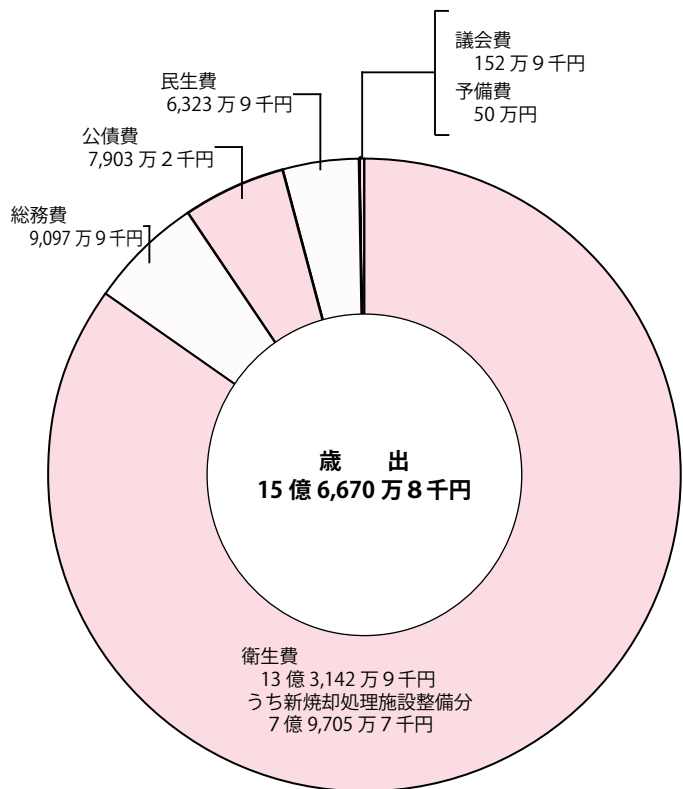

農業用廃プラスチック類回収に協力を

使用済みの農業用プラスチック類などは産業廃棄物です。これらの処理については「使用した農家自らの責任で正しく処理しなければならない」と定められています。

農業用廃プラスチック類の回収を次のとおり実施します。回収方法にしたがって、最寄りの回収場所に持ち込んでください。

回収日	時間	回収場所
6月6日 (火)	10:00～ 12:00	獅子島アイランドセンター
6月7日 (水)	8:00～ 10:00	伊唐大橋前駐車場（伊唐側） （計量は伊唐港）
		J A 東事業所馬鈴薯選果場
6月8日 (木)	8:00～ 10:00	平尾サメシマフーズ駐車場
		小浜港野積場
6月9日 (金)	8:00～ 10:00	J A 長島事業所馬鈴薯選果場
		田尻公民館

〔回収品目〕 農業用ポリフィルム・ビニール・肥料袋（ビニール製のもの）・農薬使用済み袋（ポリ容器含む）

1. □農ポリ・ビニールの梱包
- ①約1m間隔に杭などを打ち、ビニールを巻きつける。
  - ②3カ所を結束し、1梱包10kg程度とする。
3. ※同じフィルムで縛り、土や砂、その他異物を取り除く。

1. □肥料袋の梱包
- ①同じ種類の袋を2つ折りにして重ね合わせる。
  - ②肥料袋で作ったひもで十文字に結束する。
3. ※肥料袋で作ったひも以外で結束された場合は、回収しません。（持ち帰りとなります。）

1. □農薬使用済み袋
2. 農業用ポリ容器は、水で洗浄しラベルをはがしてください。
   ※ラベルをはがしていないポリ容器は、回収しません。
   ※農薬の廃袋は、水で洗浄してください。

1. ◇回収費
- ①農業用ビニール 10円/kg
  - ②農業用ポリフィルム（ポリ容器含む） 15円/kg

◇注意事項

- ※廃プラスチック類を搬入する際は、「産業廃棄物積載車」と表示することが義務付けられています。
- ※回収費は、原則農協の口座から引き落としますので、口座番号の確認をお願いします。

北薩広域行政事務組合

平成29年度当初予算は 15億6670万8千円

北薩広域行政事務組合議会
の平成29年第1回定例会にお
いて、平成29年度の当初予算
が議決されましたので、その
概要について、お知らせしま
す。

平成29年度の当初予算は、
平成28年度の当初予算に比
べ、4億1814万6千円
（36.4%）増の15億6670万
8千円になりました。

予算の執行に当たりまして
は、適正かつ効率的な財政計
画を立てて、組合の健全運営
を図ることをしています。

歳入（収入）の主なものは、
各市町からの負担金、鉄・ア
ルミの不用品売却収入等およ
び使用料（じんかい処理場使
用料等）、新焼却処理施設整
備事業に係る国庫補助金で
す。

歳出（支出）の主なものは、
じんかい（ごみ）・リサイク
ル・し尿処理経費や新焼却処
理施設整備に伴う造成および
施設建設工事の事業費などの
衛生費、借金返済に充てられ
る公債費、介護保険の認定審
査業務の経費である民生費で
す。

◎問い合わせ先
北薩広域行政事務組合 ☎ (84) 4815
URL <http://www.ab.auone-net.jp/~hokusatu/>

住民1人当たりに使われる金額 **18,217円**
（平成29年3月末人口（86,001人）で算定）

総務費他	介護保険事業費	じんかい処理費	リサイクル処理費	し尿処理費	公債費	新焼却処理施設整備費
1,082円	735円	3,759円	876円	1,578円	919円	9,268円

◎問い合わせ先
役場農林課農政係 ☎ (88) 5670 [直通]