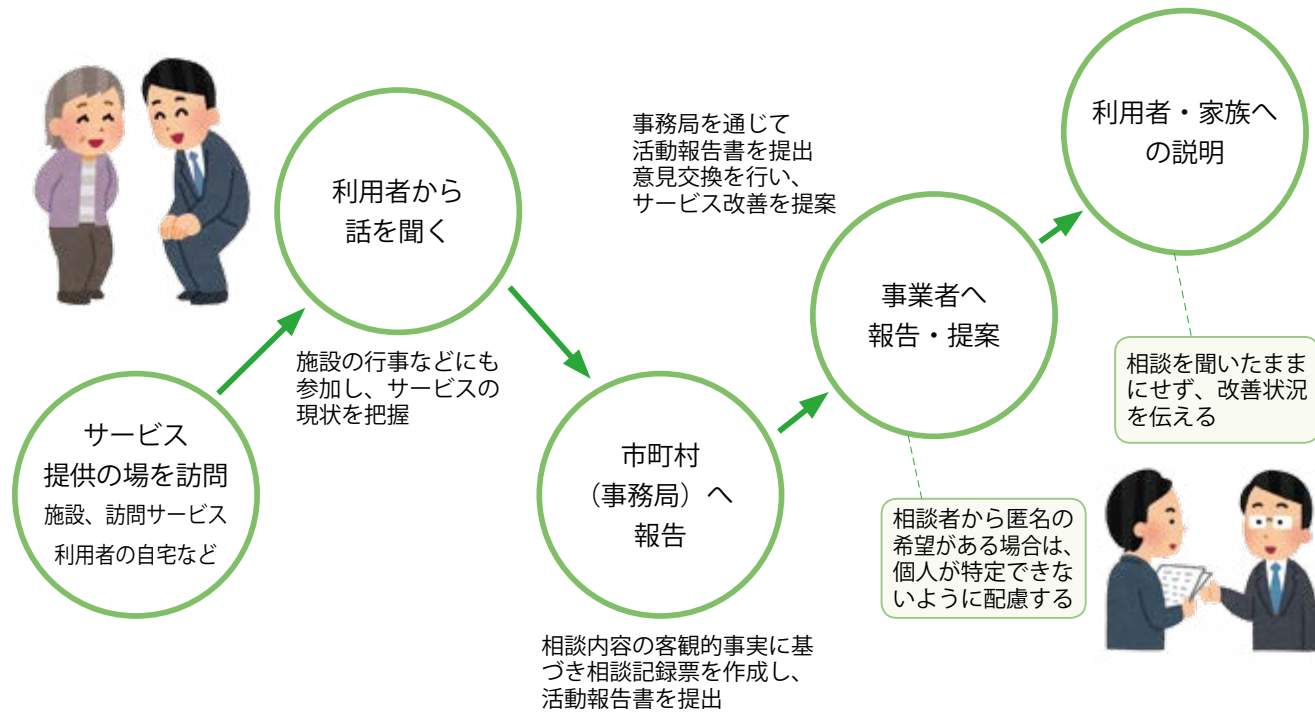

長島町地域包括支援センターだより

「介護相談員派遣事業」をご存じですか？

地域包括支援センターでは「介護相談員派遣事業」を行っています。
介護相談員とは、介護サービスを利用する人やその家

族の話を聞き、不安や不満・疑問を解消するため、介護保険施設や事業所との橋渡し役を行い、より利用しやすい介護保険制度になるよう活動しています。

◎問い合わせ先 長島町地域包括支援センター ☎(86) 1153 [直通]

浄化槽法定検査を受けましょう