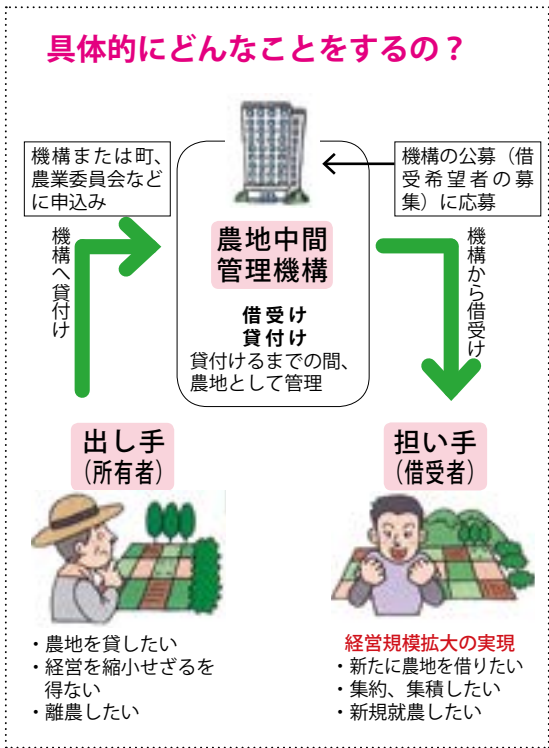

# 農地の新たな「貸し借りの仕組み」が始まっています

「農地中間管理事業」を紹介

## 農地中間管理事業とは？

「農地中間管理機構」を通じて農地を貸し借りし、農地の集積や集約化、農業経営の規模拡大のほか、農業への新規参入を推進します。これにより、皆さんの農地が効率的に活用され、耕作放棄地が発生しないようにする事業です。

県では「鹿児島県地域振興公社」が、県知事から「農地中間管理機構」の指定を受けて、町や関係機関、農協などと連携しながら事業を進めています。

農地の出し手（所有者）と担い手（借受者）の間に公的な機関が介しますので、安心して農地の貸し借りが行えます。

## 具体的にどんなことをするの？