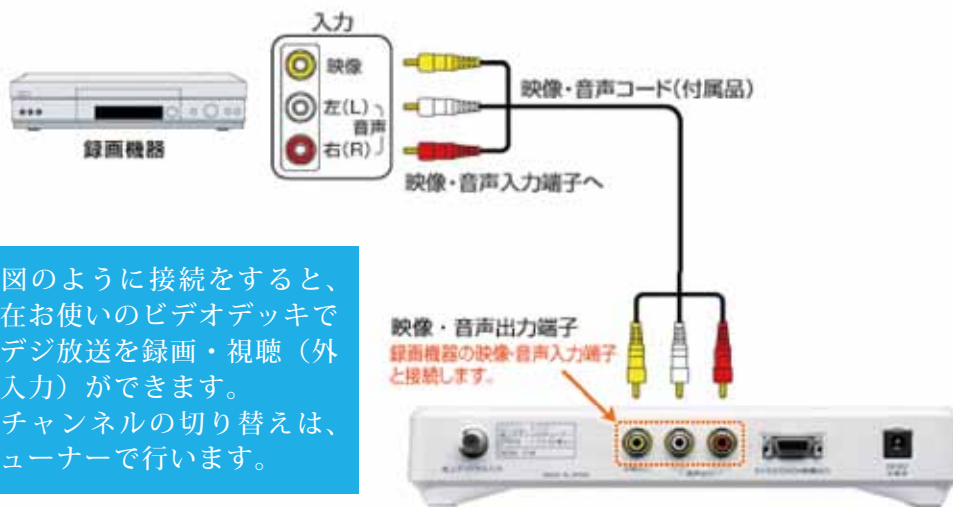

「地デジ化」お済みですか？

平成23年7月24日に現在の地上アナログ放送は終了し、地上デジタル放送へ完全移行します。

地上デジタル放送を録画するためには、チューナー内蔵ビデオデッキへの買い替えや、ビデオデッキ用にデジタルチューナーを準備する必要があります。

図のように接続をすると、現在お使いのビデオデッキで地デジ放送を録画・視聴（外部入力）ができます。
チャンネルの切り替えは、チューナーで行います。

BSアナログ放送も
2011年7月24日までに終了します。
ご覧になっている方は、既に開始されているBSデジタル放送への移行をお願いします。
BSデジタル放送
お買い合わせセンター
電話：0570-01-2011 (平日のみ)
045-345-4080 (伊豆市)
【平日 8:00～21:00】
【土・日・祝日 9:00～18:00】