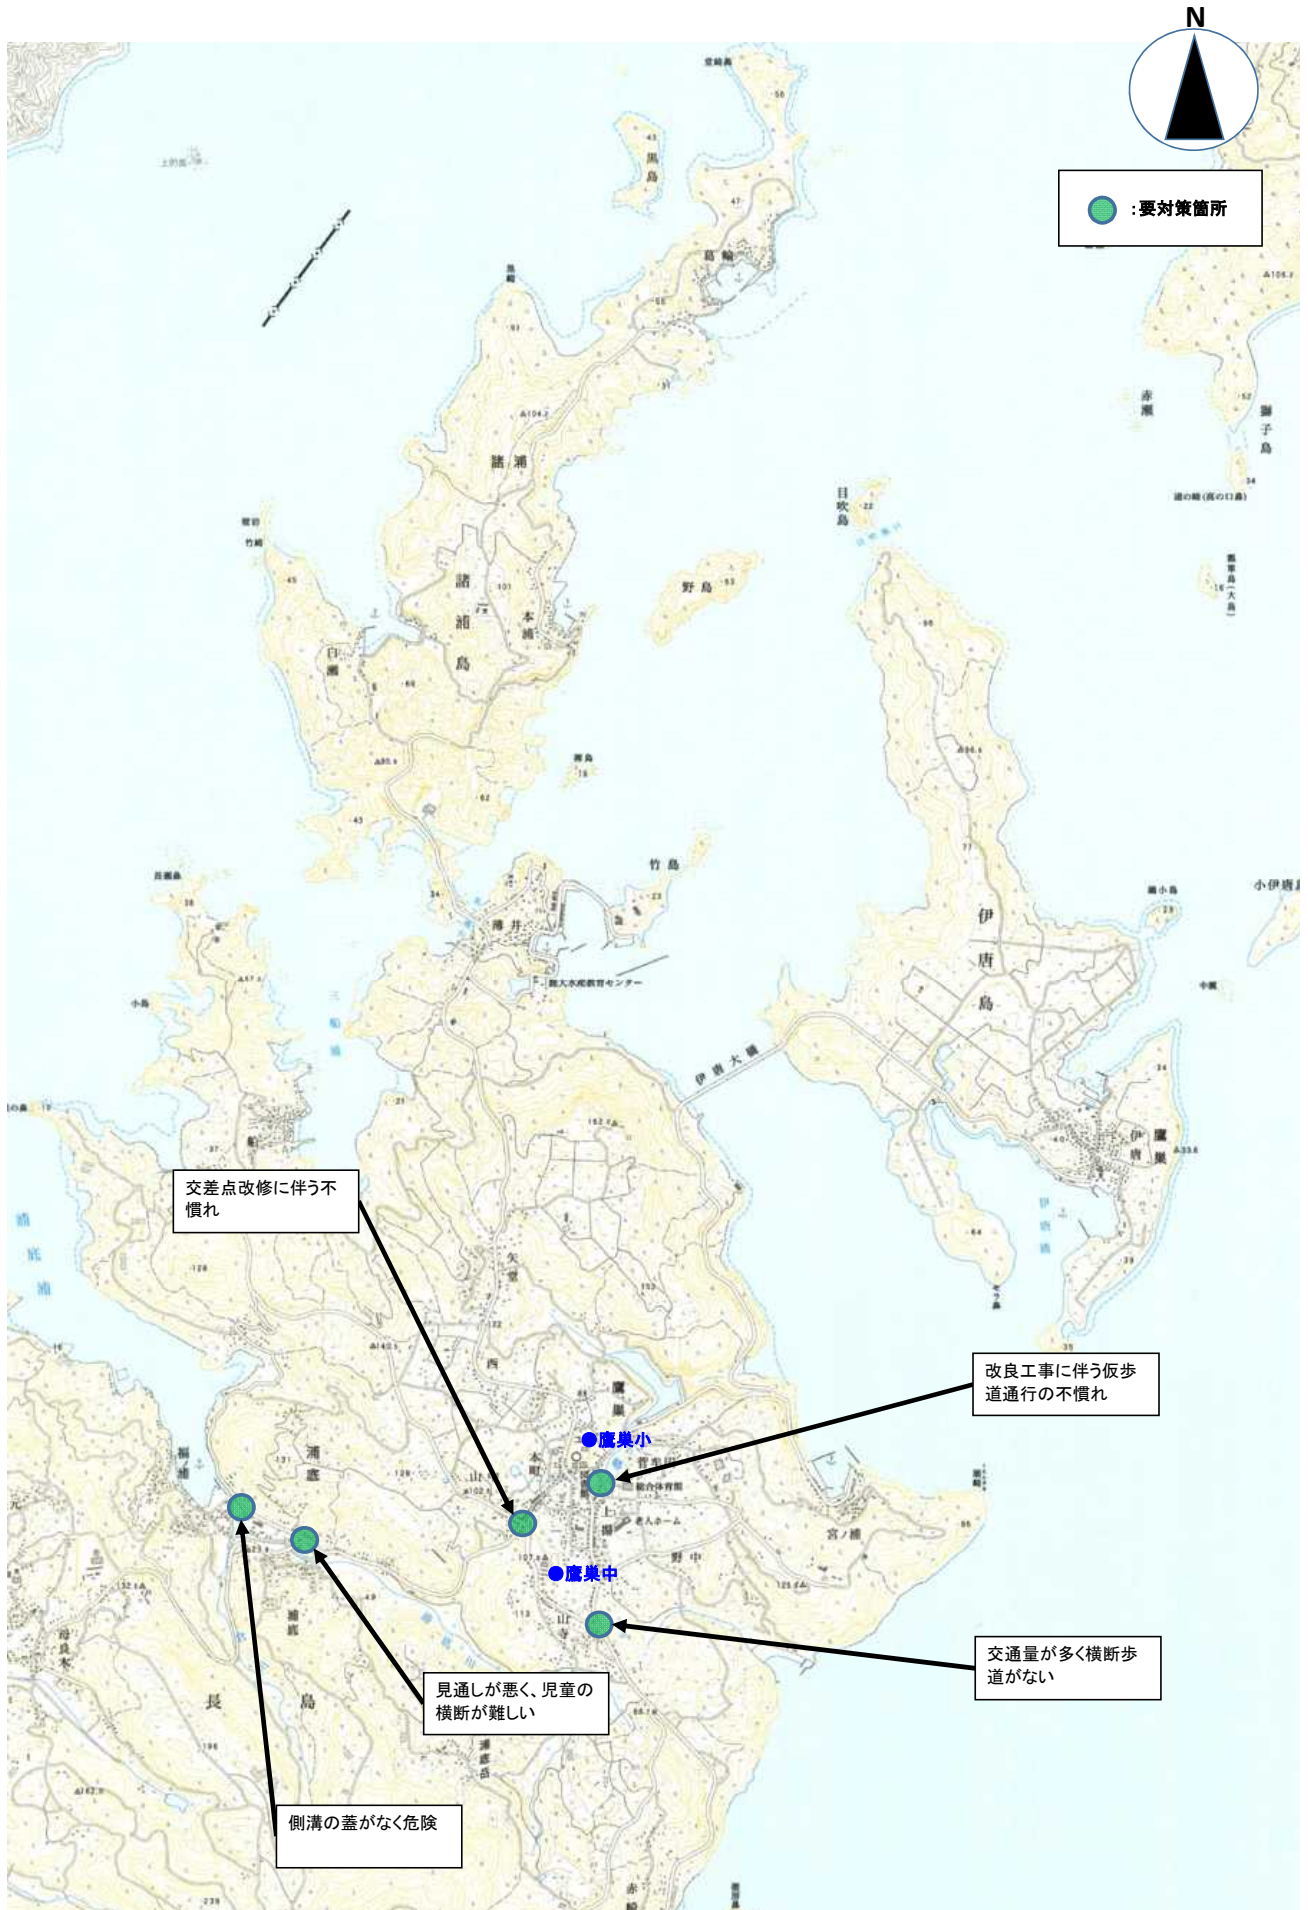

鹿児島県 出水郡長島町 汐見小学校校区(平成27年度 通学路対策箇所図)

鹿児島県 出水郡長島町 城川内小学校校区(平成27年度 通学路対策箇所図)

鹿児島県 出水郡長島町 蔵之元小学校校区(平成27年度 通学路対策箇所図)

鹿児島県 出水郡長島町 鷹巣小学校校区(平成27年度 通学路対策箇所図)

鹿児島県 出水郡長島町 平尾小学校校区(平成27年度 通学路対策箇所図)