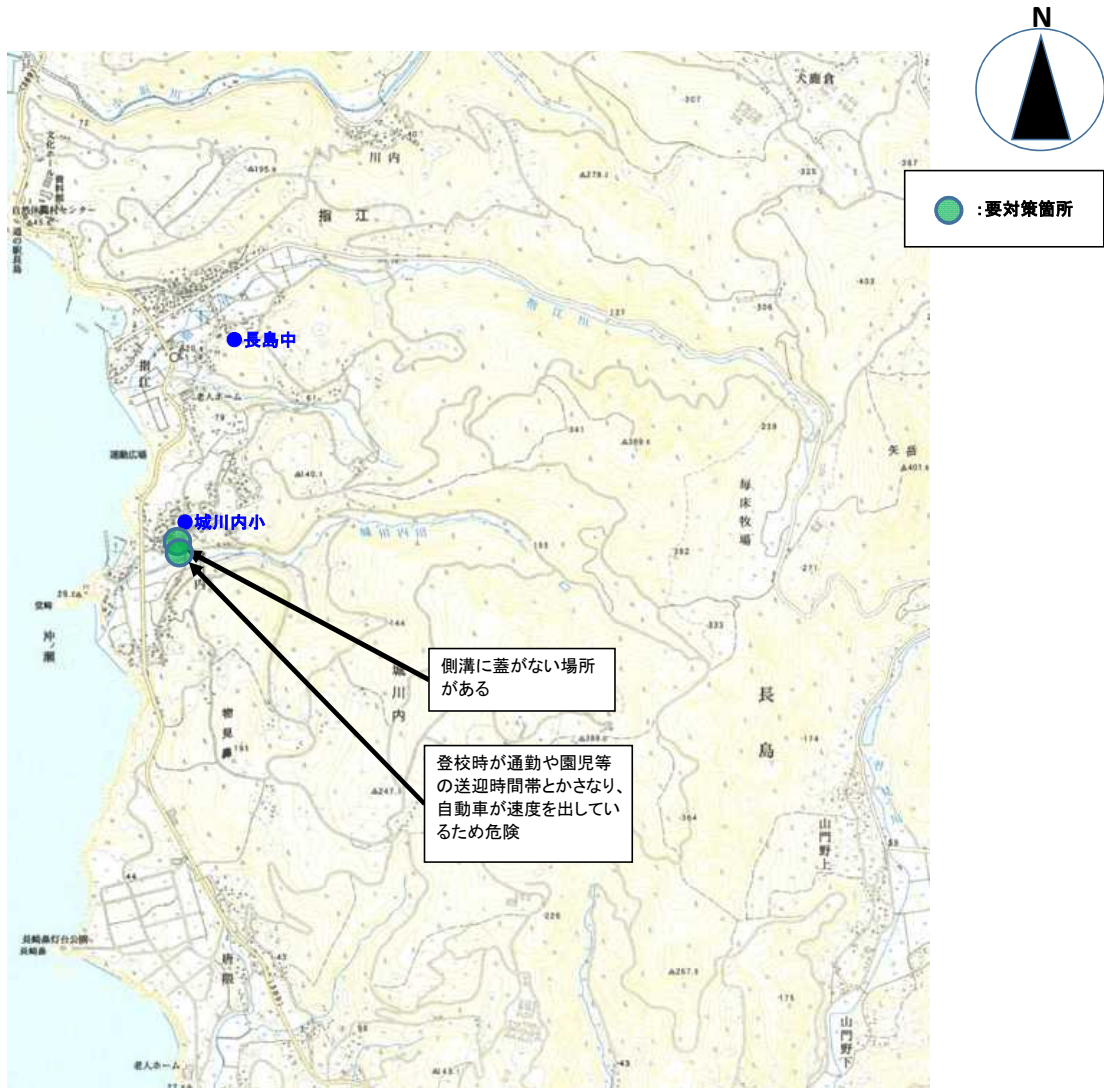

鹿児島県 出水郡長島町 汐見小学校校区(平成27年度 通学路対策箇所図)

鹿児島県 出水郡長島町 城川内小学校校区(平成27年度 通学路対策箇所図)

鹿児島県 出水郡長島町 蔵之元小学校校区(平成27年度 通学路対策箇所図)

鹿児島県 出水郡長島町 鷹巣小学校校区(平成27年度 通学路対策箇所図)

鹿児島県 出水郡長島町 平尾小学校校区(平成27年度 通学路対策箇所図)