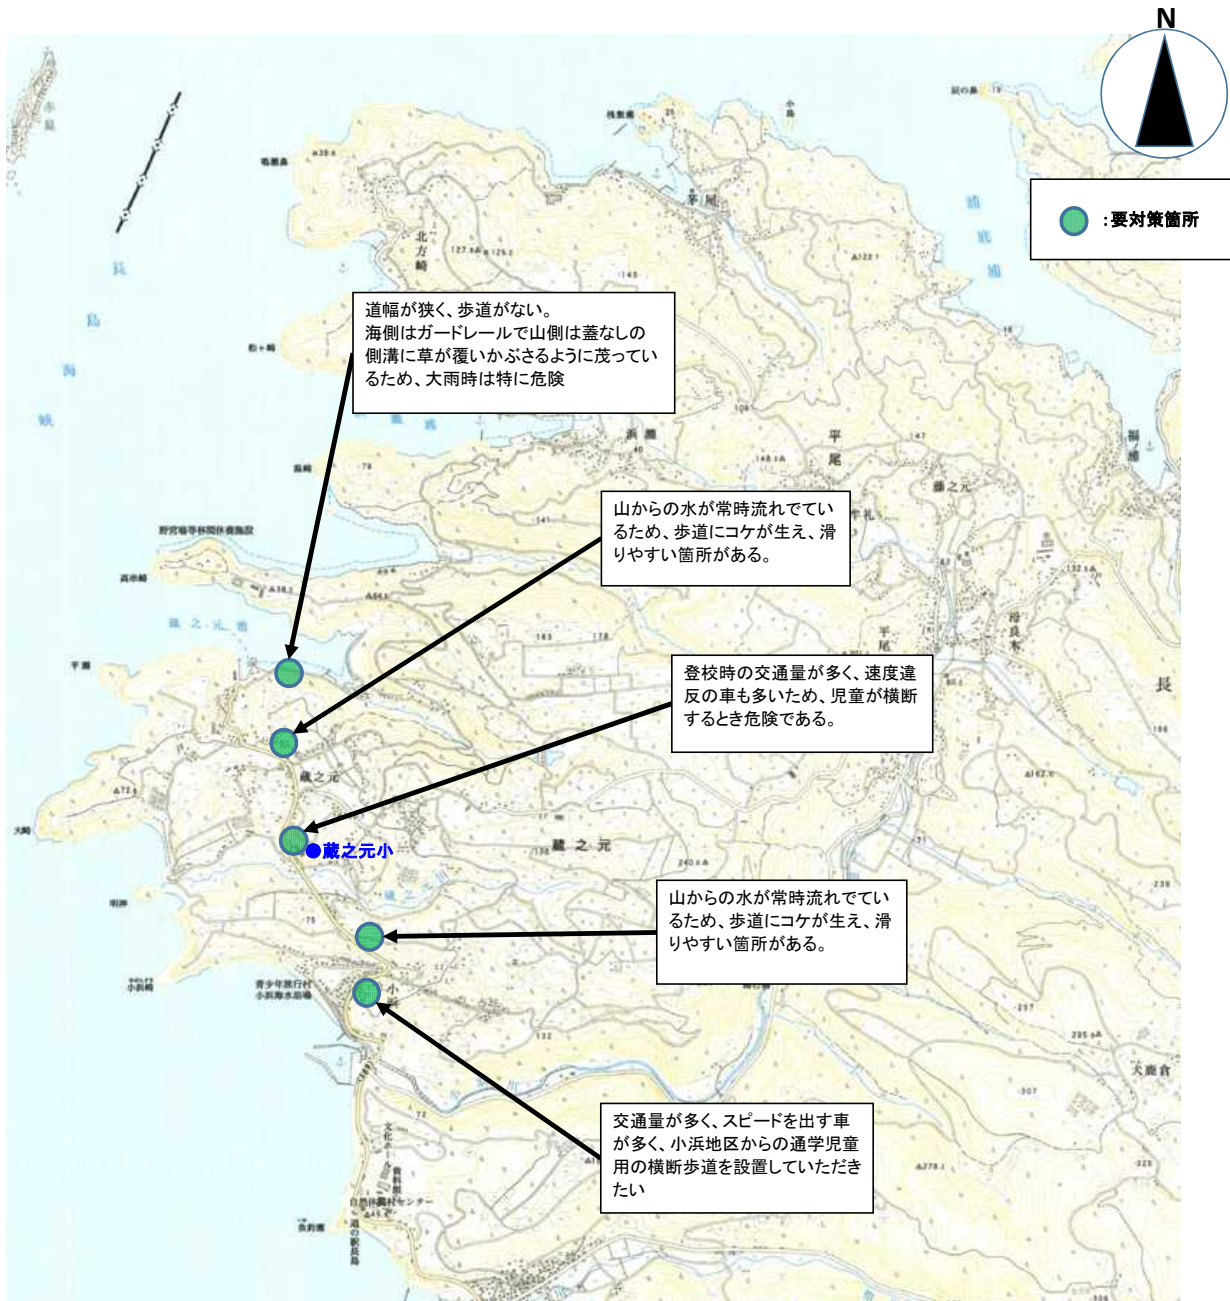

鹿児島県 出水郡長島町 汐見小学校校区(平成27年度 通学路対策箇所図)

鹿児島県 出水郡長島町 城川内小学校校区(平成27年度 通学路対策箇所図)

鹿児島県 出水郡長島町 蔵之元小学校校区(平成27年度 通学路対策箇所図)

鹿児島県 出水郡長島町 鷹巣小学校校区(平成27年度 通学路対策箇所図)

鹿児島県 出水郡長島町 平尾小学校校区(平成27年度 通学路対策箇所図)