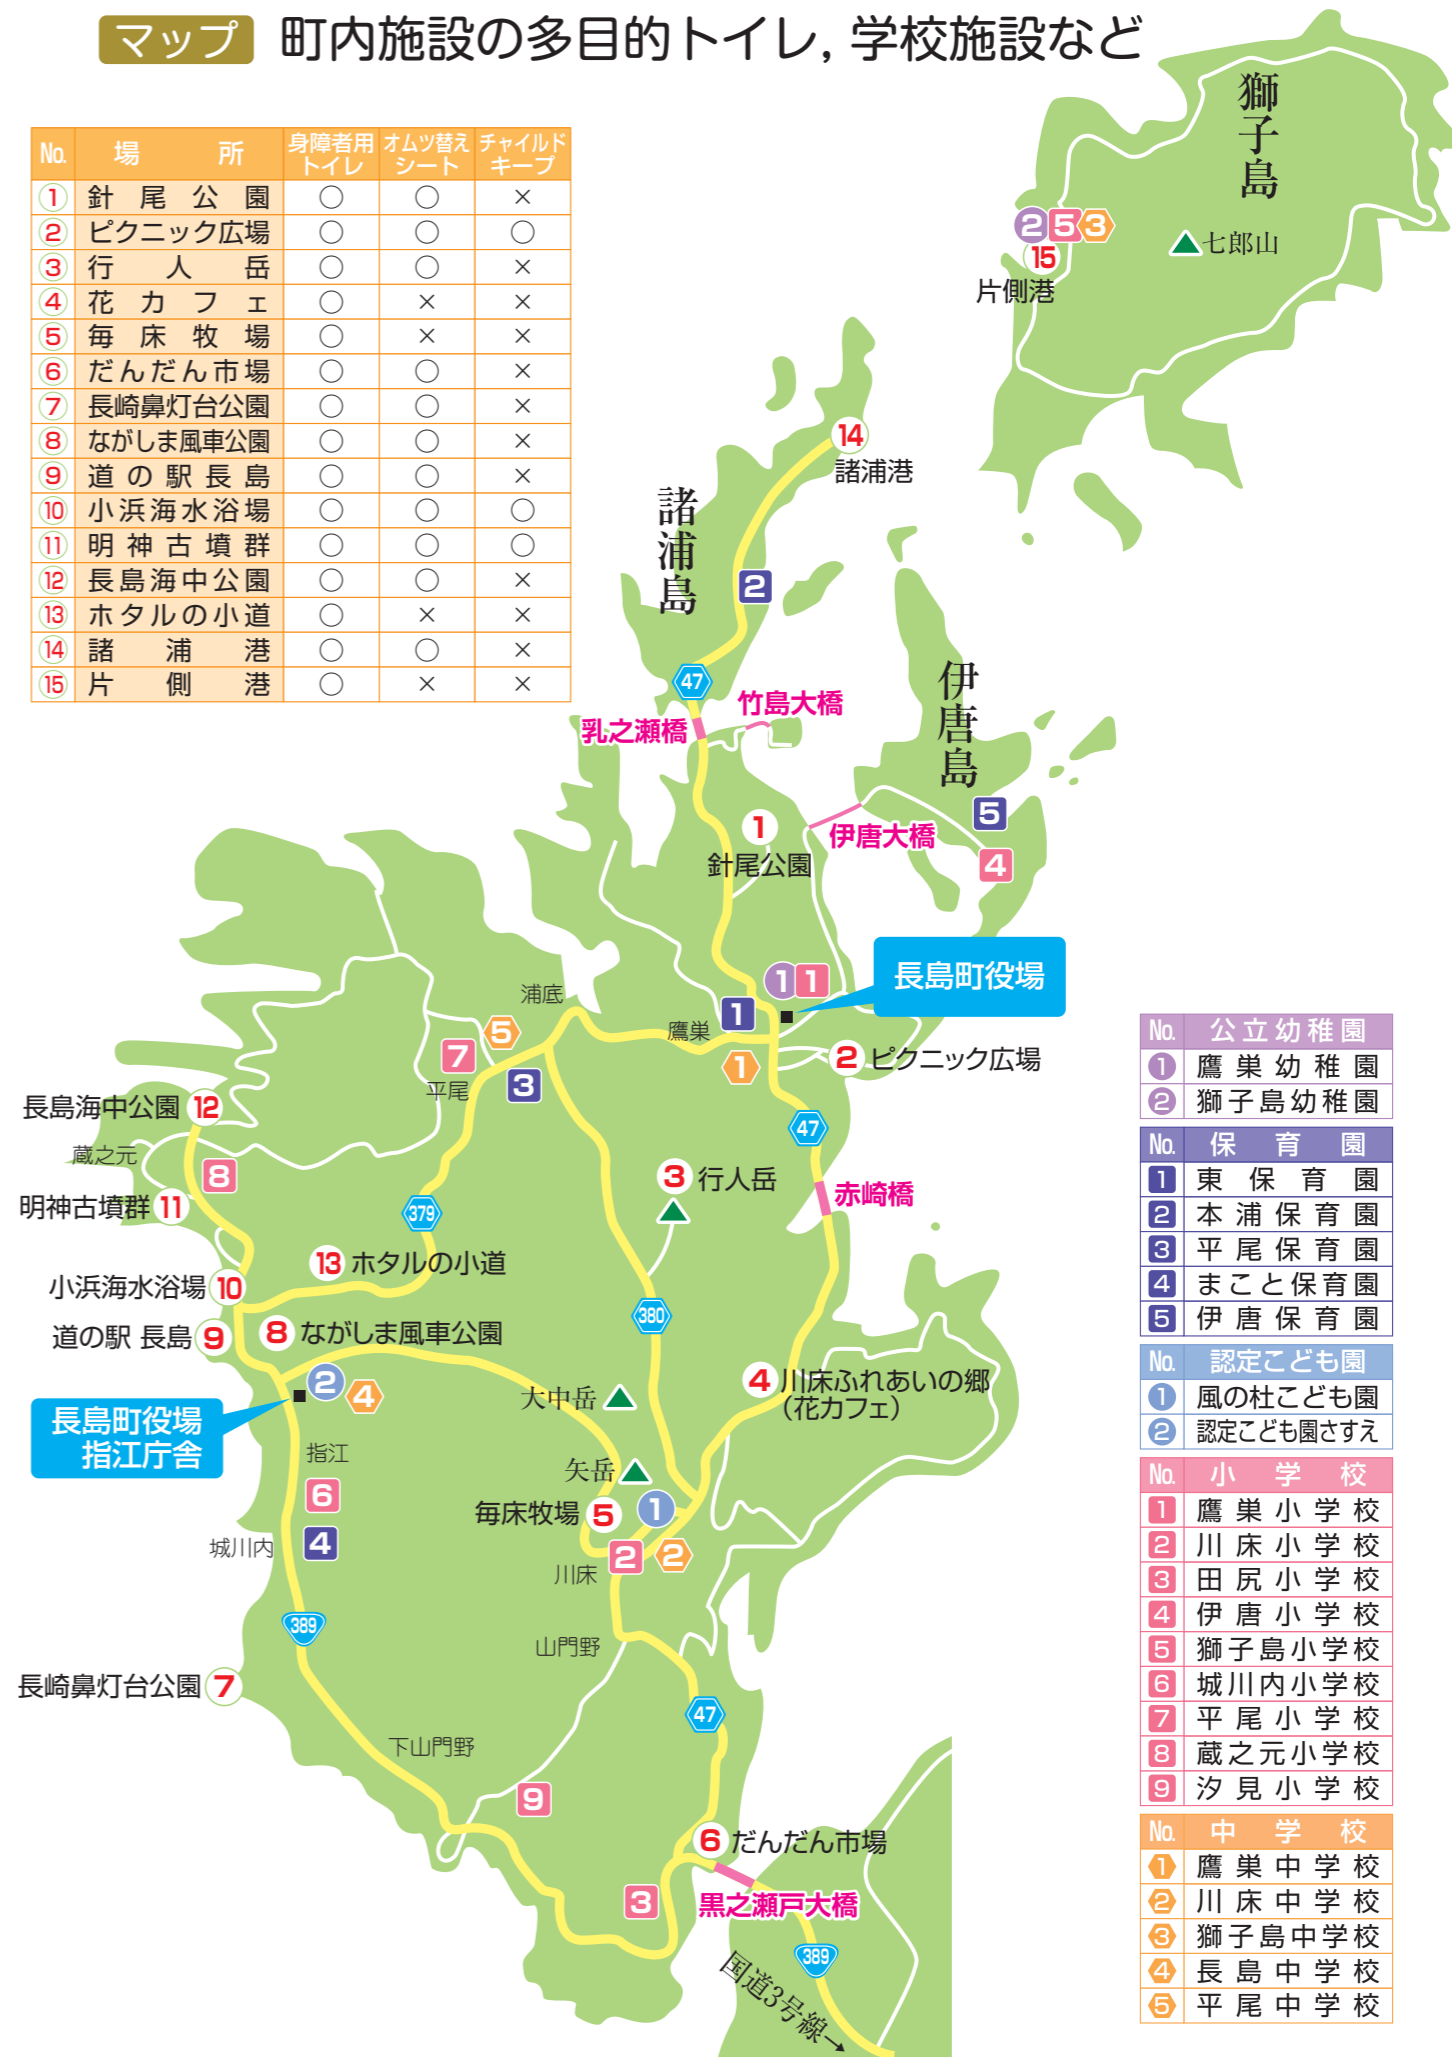

### 「ベビーマッサージおうち教室」の

開催日などは、FacebookやInstagram、  
ツイッター、アメブロなど  
SNSで配信していますが、  
お客様の希望日時にも柔軟に開催可能ですので、  
お気軽にお問い合わせください。

ぜひインターネットで  
kiramekibabyで  
検索してみてください  
くださいね！

LINE ID: kiramekibaby  
LINE友達追加からもお気軽に  
お問い合わせください\* (^o^)\*

## マップ 町内施設の多目的トイレ、学校施設など

No.	場所	身障者用 トイレ	オムツ替え シート	チャイルド キープ
①	針尾公園	○	○	×
②	ピクニック広場	○	○	○
③	行人岳	○	○	×
④	花カフェ	○	×	×
⑤	毎床牧場	○	×	×
⑥	だんだん市場	○	○	×
⑦	長崎鼻灯台公園	○	○	×
⑧	ながしま風車公園	○	○	×
⑨	道の駅長島	○	○	×
⑩	小浜海水浴場	○	○	○
⑪	明神古墳群	○	○	○
⑫	長島海中公園	○	○	×
⑬	ホテルの小道	○	×	×
⑭	諸浦港	○	○	×
⑮	片側港	○	×	×

- No. 公立幼稚園
- ① 鷹巣幼稚園
  - ② 獅子島幼稚園

- No. 保育園
- ① 東保育園
  - ② 本浦保育園
  - ③ 平尾保育園
  - ④ まこと保育園
  - ⑤ 伊唐保育園

- No. 認定こども園
- ① 風の杜こども園
  - ② 認定こども園さすえ

- No. 小学校
- ① 鷹巣小学校
  - ② 川床小学校
  - ③ 田尻小学校
  - ④ 伊唐小学校
  - ⑤ 獅子島小学校
  - ⑥ 城川内小学校
  - ⑦ 平尾小学校
  - ⑧ 蔵之元小学校
  - ⑨ 汐見小学校

- No. 中学校
- ① 鷹巣中学校
  - ② 川床中学校
  - ③ 獅子島中学校
  - ④ 長島中学校
  - ⑤ 平尾中学校